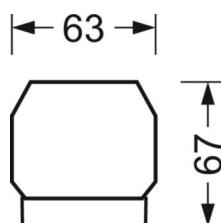

DEEP-LINK

<https://www.regiolum.de/ru/article/18520274100>

Ссылка	LED 6000lm 840
η_{LB}	100 %
$\Phi \downarrow/\uparrow$	99 % / 1 %
UGR поп./вдоль	18.7 / 20.5

Механика

цвет корпуса	белый стандартный для электротехники RAL 9016
размеры (LxWxH/DxH)	1531mm x 55mm x 37mm
вес (нетто)	2.6kg
Вид монтажа	сборка трековых систем

размеры

L	1531 mm	Длина
В	55 mm	Ширина
Н	37 mm	Высота