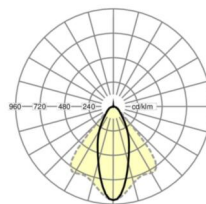

DEEP-LINK

<https://www.regiolum.de/ru/article/18520274100>

Ссылка	LED 6000lm 840
η_{LB}	100 %
$\Phi \downarrow/\uparrow$	99 % / 1 %
UGR поп./вдоль	18.7 / 20.5

Механика

цвет корпуса	белый стандартный для электротехники RAL 9016
размеры (LxWxH/DxH)	1531mm x 55mm x 37mm
вес (нетто)	2.6kg
Вид монтажа	сборка трековых систем

размеры

L	1531 mm	Длина
В	55 mm	Ширина
Н	37 mm	Высота