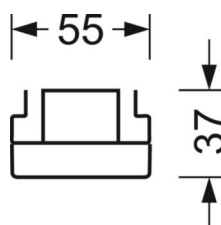

электротехника

Балласт	Электронный драйвер, дежурное освещение 3ч. (1 штука)
Мощность системы	37W
сетевое напряжение	230V/50Hz
класс энергосбережения/Источник света	D

Оптика

Оснастка	LED, цветопередача/оттенок света CRI ≥ 80 / 4000K
Допуск для координаты цветности (MacAdam)	3SDCM
Фотобиологическая безопасность (светильник)	RG1
Номинальный световой поток	6106lm
Номинальный световой поток-при дежурном освещении	784lm
Срок службы LED	50000h L80/B10 (Tq 25°C)
светоотдача светильников	163lm/W
Угол излучения	40° (C0) / 85° (C90)
UGR поп./вдоль	18.7 / 20.5

DEEP-LINK

<https://www.regiolum.de/ru/article/18520274100>

Ссылка	LED 6000lm 840
η_{LB}	100 %
$\Phi \downarrow/\uparrow$	99 % / 1 %
UGR поп./вдоль	18.7 / 20.5

Механика

цвет корпуса	белый стандартный для электротехники RAL 9016
размеры (LxWxH/DxH)	1531mm x 55mm x 37mm
вес (нетто)	2.6kg
Вид монтажа	сборка трековых систем

размеры

L	1531 mm	Длина
В	55 mm	Ширина
Н	37 mm	Высота